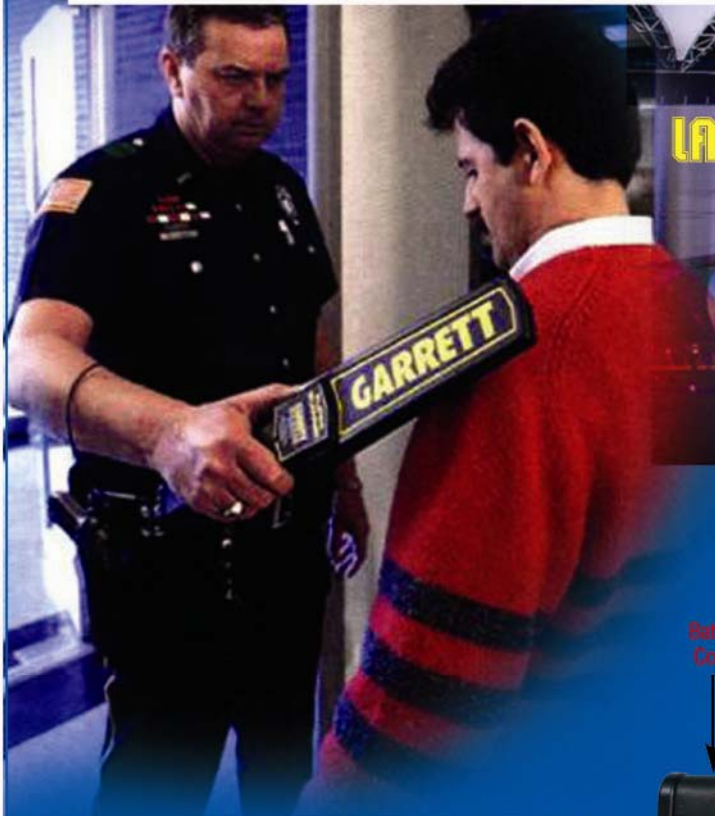

Metal Detector

Metal Detector เป็นเครื่องตรวจจับอาวุธและ วัตถุที่เป็นโลหะ รวมถึงโลหะผสม เครื่อง *Metal Detector* สามารถใช้งานได้อย่างง่ายดาย และไม่ซับซ้อนตัวเครื่องสามารถเลือกกระแสรองรับได้ สองแบบ คือแบบหยาบ และแบบละเอียดมีเสียงรบกวนที่ที่พบวัตถุต้องสงสัย ที่ทำจากโลหะ และมีช่องสำหรับใส่หูฟังถ้าต้องการไม่ไห้มีเสียง Alarm ดังรบกวนบุคคลที่กำลังทำการตรวจเหมาะทั้งกับ หน่วยงานราชการทั่วไป สนามบิน, โรงเรียน, โรงพยาบาล, สถานทูต, ศูนย์การค้า, ศูนย์การแสดงสินค้า และการใช้งานในที่ต่าง ๆ ที่มีความต้องการความปลอดภัยสูง

คุณสมบัติสินค้า

1. ใช้งานง่ายเพราะมี Switch แค่วัดเดียวในการเปิดเครื่องเริ่มใช้งาน
2. มีความไวในการตรวจจับ
3. ไม่จำเป็นต้องมีการตั้งค่าเรื่องความถี่เพราะตัวเครื่องมีการปรับความถี่อัตโนมัติ
4. วัสดุภายนอกเป็น ABS มีความแข็งแรงทนต่อแรงกระแทก
5. สามารถตรวจค้นอาวุธปืนได้ในระยะ 9" , มีขนาดใหญได้ในระยะ 6" ของมีคมขนาดเล็กในระยะ 3" , อุปกรณ์อิเล็กทรอนิกส์ และ เครื่องประดับ ในระยะ 1"
6. สามารถใส่หูฟังได้ใช้ในการตรวจค้นที่ไม่ต้องการให้มีเสียงดังภายนอก
7. ใช้งาน Battery 9VDC
8. แสดงไฟสีแดงเมื่อตรวจค้นพบวัตถุโลหะ
9. แสดงไฟสีเขียวแสดงว่าอุปกรณ์พร้อมใช้งานและมีพลังงานเต็ม
10. แสดงไฟสีส้มแจ้งว่า Battery อ่อน
11. สามารถเลือกกระแสรองรับแบบ หยาบหรือละเอียด

Metal Detector

METAL DETECTOR

HIP™
Highest Ideas Products

เครื่องตรวจสอบโลหะ:

RECOMMENDED BODY SCANNING PROCEDURE

Double Check
Pocket Areas

Front Scanning

Back Scanning