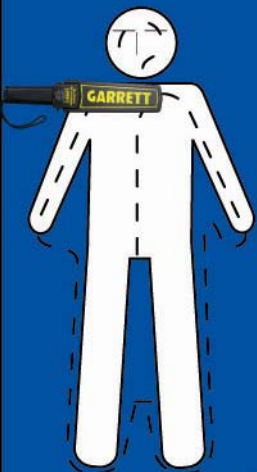

Metal Detector

Metal Detector เป็นเครื่องตรวจจับอาวุธและ วัตถุที่เป็นโลหะ รวมถึงโลหะผสม เครื่อง *Metal Detector* สามารถใช้งานได้อย่างง่ายดาย และไม่ซับซ้อนตัวเครื่องสามารถเลือกกระแสรองรับได้ สองแบบ คือแบบหยาบ และแบบละเอียดมีเสียงรบกวนที่ที่พบวัตถุต้องสงสัย ที่ทำจากโลหะ และมีช่องสำหรับใส่หูฟังถ้าต้องการไม่ไห้มีเสียง Alarm ดังรบกวนบุคคลที่กำลังทำการตรวจเหมาะทั้งกับ หน่วยงานราชการทั่วไป สนามบิน, โรงเรียน, โรงพยาบาล, สถานทูต, ศูนย์การค้า, ศูนย์การแสดงสินค้า และการใช้งานในที่ต่าง ๆ ที่มีความต้องการความปลอดภัยสูง

คุณสมบัติสินค้า

1. ใช้งานง่ายเพราะมี Switch แค่วัดเดียวในการเปิดเครื่องเริ่มใช้งาน
2. มีความไวในการตรวจจับ
3. ไม่จำเป็นต้องมีการตั้งค่าเรื่องความถี่เพราะตัวเครื่องมีการปรับความถี่อัตโนมัติ
4. วัสดุภายนอกเป็น ABS มีความแข็งแรงทนต่อแรงกระแทก
5. สามารถตรวจค้นอาวุธปืนได้ในระยะ 9" , มีขนาดใหญได้ในระยะ 6" ของมีคมขนาดเล็กในระยะ 3" , อุปกรณ์อิเล็กทรอนิกส์ และ เครื่องประดับ ในระยะ 1"
6. สามารถใส่หูฟังได้ใช้ในการตรวจค้นที่ไม่ต้องการให้มีเสียงดังภายนอก
7. ใช้งาน Battery 9VDC
8. แสดงไฟสีแดงเมื่อตรวจค้นพบวัตถุโลหะ
9. แสดงไฟสีเขียวแสดงว่าอุปกรณ์พร้อมใช้งานและมีพลังงานเต็ม
10. แสดงไฟสีส้มแจ้งว่า Battery อ่อน
11. สามารถเลือกกระแสรองรับแบบ หยาบหรือละเอียด

Metal Detector

METAL DETECTOR

HIP™
Highest Ideas Products

เครื่องตรวจสอบโลหะ:

RECOMMENDED BODY SCANNING PROCEDURE

Double Check
Pocket Areas

Front Scanning

Back Scanning

รูปแบบ การสแกนรองเท้า

Specifications

อุณหภูมิที่ใช้งานได้	-37 °C – 70 °C
ความชื้น	95%
ความถี่ที่ทำงาน	93 kHz
ความถี่เสียง	2kHz
การค้นหาสัญญาณ	Automatic
สัญญาณเสียง	ร้องเตือนเมื่อตรวจพบวัตถุ
ไฟ LED	Green Power On Amber Battery Low Red Alarm
Battery	9 VDC ใช้งานปกติได้ 60 ชั่วโมง
ขนาด	8.3(W) x 4.13(T) x 42(L) cm.
น้ำหนัก	500 g.