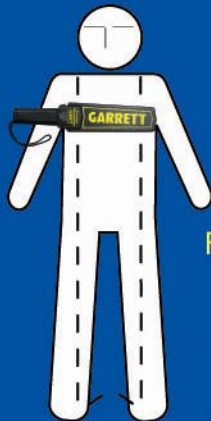

Metal Detector

Metal Detector เป็นเครื่องตรวจจับอาวุธและ วัตถุที่เป็นโลหะ รวมถึงโลหะผสม เครื่อง *Metal Detector* สามารถใช้งานได้อย่างง่ายดาย และไม่ซับซ้อนตัวเครื่องสามารถเลือกกระแสรองรับได้ สองแบบ คือแบบหยาบ และแบบละเอียดมีเสียงรบกวนที่ที่พบวัตถุต้องสงสัย ที่ทำจากโลหะ และมีช่องสำหรับใส่หูฟังถ้าต้องการไม่ไห้มีเสียง Alarm ดังรบกวนบุคคลที่กำลังทำการตรวจเหมาะทั้งกับ หน่วยงานราชการทั่วไป สนามบิน, โรงเรียน, โรงพยาบาล, สถานทูต, ศูนย์การค้า, ศูนย์การแสดงสินค้า และการใช้งานในที่ต่าง ๆ ที่มีความต้องการความปลอดภัยสูง

คุณสมบัติสินค้า

1. ใช้งานง่ายเพราะมี Switch แค่วัดเดียวในการเปิดเครื่องเริ่มใช้งาน
2. มีความไวในการตรวจจับ
3. ไม่จำเป็นต้องมีการตั้งค่าเรื่องความถี่เพราะตัวเครื่องมีการปรับความถี่อัตโนมัติ
4. วัสดุภายนอกเป็น ABS มีความแข็งแรงทนต่อแรงกระแทก
5. สามารถตรวจค้นอาวุธปืนได้ในระยะ 9" , มีขนาดใหญได้ในระยะ 6" ของมีคมขนาดเล็กในระยะ 3" , อุปกรณ์อิเล็กทรอนิกส์ และ เครื่องประดับ ในระยะ 1"
6. สามารถใส่หูฟังได้ใช้ในการตรวจค้นที่ไม่ต้องการให้มีเสียงดังภายนอก
7. ใช้งาน Battery 9VDC
8. แสดงไฟสีแดงเมื่อตรวจค้นพบวัตถุโลหะ
9. แสดงไฟสีเขียวแสดงว่าอุปกรณ์พร้อมใช้งานและมีพลังงานเต็ม
10. แสดงไฟสีส้มแจ้งว่า Battery อ่อน
11. สามารถเลือกกระแสรองรับแบบ หยาบหรือละเอียด

Metal Detector

METAL DETECTOR

HIP™
Highest Ideas Products

เครื่องตรวจสอบโลหะ:

RECOMMENDED BODY SCANNING PROCEDURE

Double Check
Pocket Areas

Front Scanning

Back Scanning

รูปแบบ การสแกนรองเท้า

Specifications

อุณหภูมิที่ใช้งานได้	-37 °C – 70 °C
ความชื้น	95%
ความถี่ที่ทำงาน	93 kHz
ความถี่เสียง	2kHz
การค้นหาสัญญาณ	Automatic
สัญญาณเสียง	ร้องเตือนเมื่อตรวจพบวัตถุ
ไฟ LED	Green Power On Amber Battery Low Red Alarm
Battery	9 VDC ใช้งานปกติได้ 60 ชั่วโมง
ขนาด	8.3(W) x 4.13(T) x 42(L) cm.
น้ำหนัก	500 g.